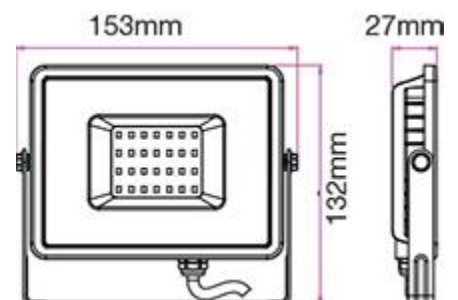

## Dimensions

### Size

153 x 132 x 27 mm