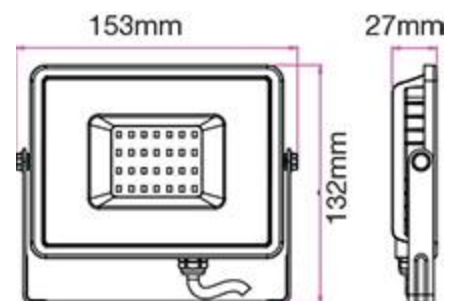

## Dimensions

### Size

153 x 132 x 27 mm